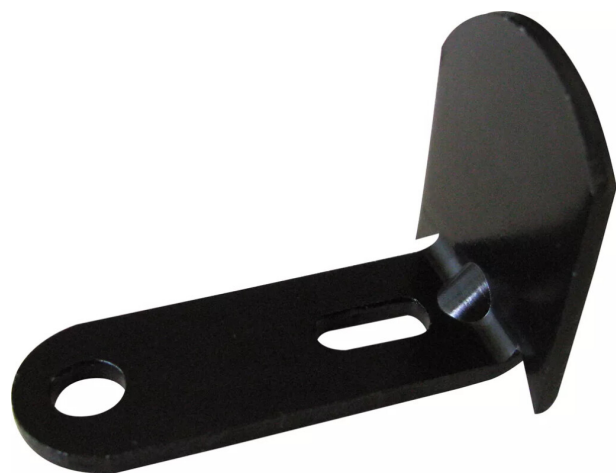

## BATTEMENT LONG A LUMIERE REGL.CATA

**I.N.G.  
FIXATIONS**

Réf. : ING117

Page catalogue : 468

Vendu par

1

30

**Battement long avec lumière. Coudé à visser 2 trous.**

Réglable à l'horizontal grâce à la lumière.

**Finition Cataphorèse**