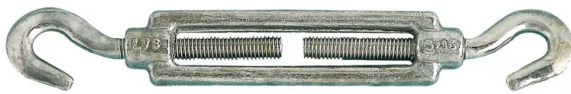

# Tendeur à cage 2 crochets acier zingué - 180 kg

Réf. : CHA600

Page catalogue : N999

CHAPUIS

Vendu par

Dimensions en mm.

**C.M.U** 180 kg  
Acier zingué  
**Filetage** M10  
**E** 12

**ne pas utiliser pour le levage et la traction.**