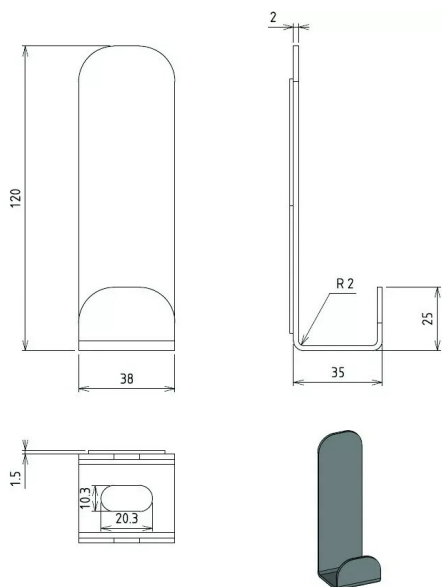

PATERE MAGNETIQUE 2T NOIR RAL 9005 FINETEXTURE

Réf. : DEV500

Page catalogue : 772

Vendu par

Se fixe à tout support métallique.
Acier recouvert de peinture poudre.

Coloris Noir
Patère magnétique verticale 1 tête
Poids maxi 4 kg.