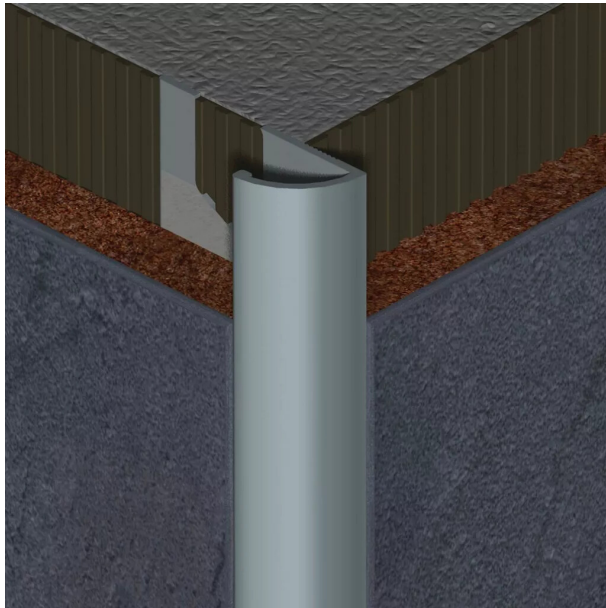


 **1/4 rond ouvert Dinac - Aluminium naturel - 8 mm**

Réf. : DIN100

Vendu par

Profilés utilisés pour la protection des angles des murs carrelés.

POINTS FORTS

protègent les supports et masquent les coupes du revêtement.

titre tableau Aluminium naturel

8 mm

**a utiliser uniquement en intérieur : sur des murs.
Pose à effectuer en même temps que le revêtement.**