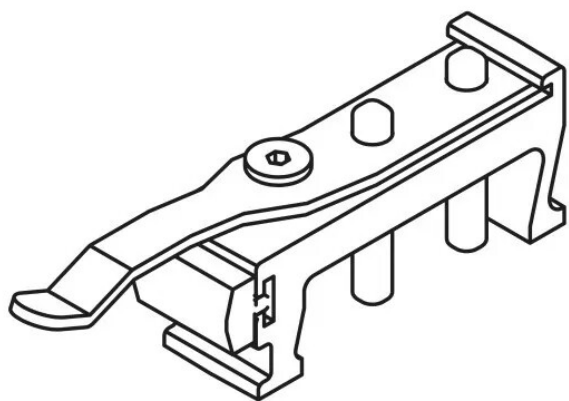

BUTÉE DE RAIL 160KG JUNIOR REGLABLE

Réf. : HAW100

Vendu par

Hauteur maxi 4000 mm, largeur maxi 3000 mm, épaisseur 35 à 80 mm.

Butée

Butée de rail pour Junior 160 kg, avec ressort de blocage réglable.

Informations complémentaires

Catégorie	Ferrure porte coulissante
Poids de la porte maxi	160 kg
Épaisseur porte maxi	80 mm
Épaisseur porte mini	35 mm
Type de coulissant	Coulissant
Matériaux porte	Bois
Nombre de vantaux maxi	Illimité