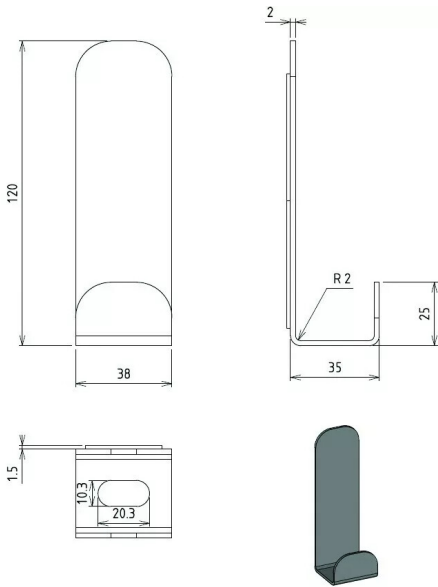

**PATERE MAGNETIQUE 2T GRIS RAL 7016
FINETEXTURE**

DEVISMES

Réf. : DEV501

Page catalogue : 772

Vendu par

Se fixe à tout support métallique.
Acier recouvert de peinture poudre.

Coloris Gris
Patère magnétique verticale 1 tête
Poids maxi 4 kg.