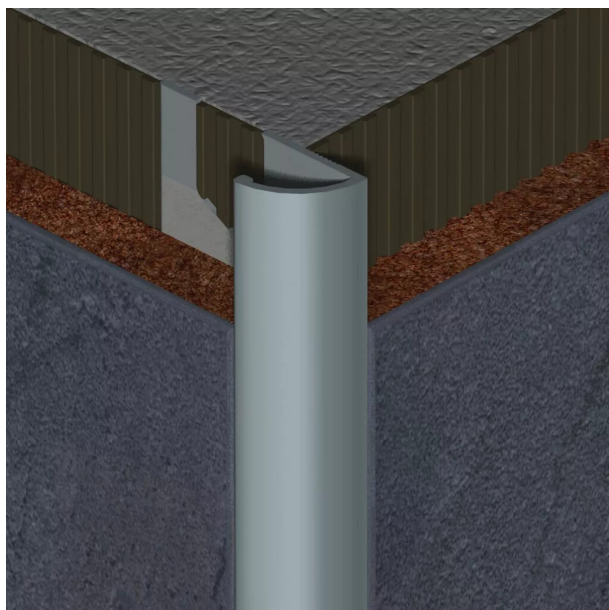

 **1/4 rond ouvert Dinac - Aluminium naturel -
10 mm**

Réf. : DIN101

Vendu par

1

100

Profilés utilisés pour la protection des angles des murs carrelés.

POINTS FORTS

protègent les supports et masquent les coupes du revêtement.

titre tableau Aluminium naturel

10 mm

**a utiliser uniquement en intérieur : sur des murs.
Pose à effectuer en même temps que le revêtement.**