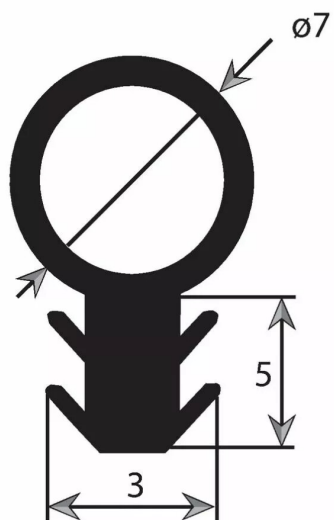

JOINT DORMANT NOIR LE ML

Réf. : RUB001

Page catalogue : 1284

Vendu par

1

500

Touret de 100 ml.

Prix au mètre.

Joint CC tubulaire pour dormant - ø 7 mm