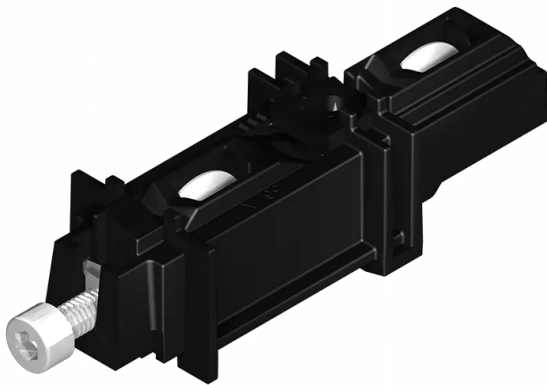

CHARIOT DOUBLE REGLABLE 4564 MATERIAUX DE SYNTHÈSE BR/DA

Réf. : AK8202

Vendu par

Galets ø 20-R3.
Double réglable 160K.

Type BR
Charge 160kg
Galet POM
Gamme Schuco S28
Modèle 4564

SNR : Simple non réglable
SR : Simple réglable
BNR : Bogie non réglable
BR : Bogie réglable