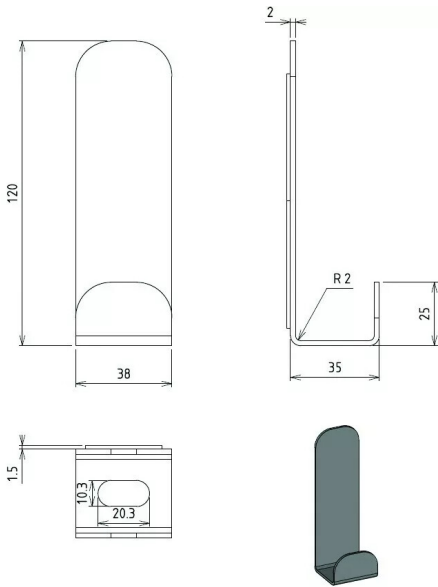

**PATERE MAGNETIQUE 2T RAL 9016  
BLANC LISSE**

DEVISMES

Réf. : DEV502

Page catalogue : 772

Vendu par

1

25

Se fixe à tout support métallique.  
Acier recouvert de peinture poudre.

**Coloris**

Blanc

Patère magnétique verticale 1 tête

Poids maxi 4 kg.