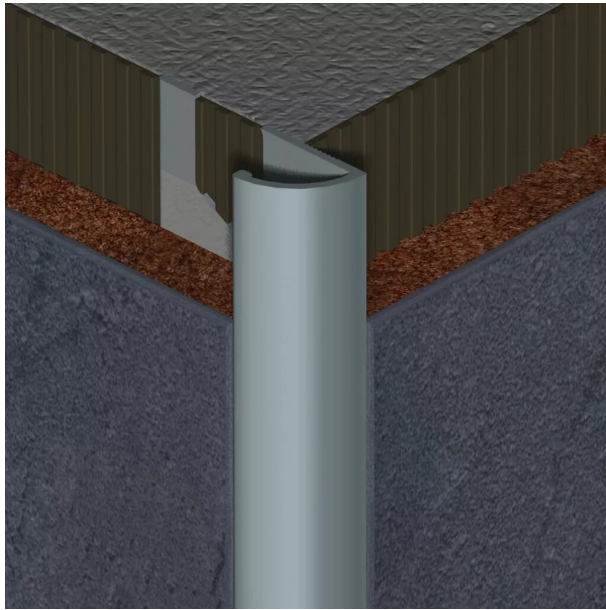

 **1/4 rond ouvert Dinac - Aluminium naturel -
12,5 mm**

Réf. : DIN102

Vendu par

1

20

Profilés utilisés pour la protection des angles des murs carrelés.

POINTS FORTS

protègent les supports et masquent les coupes du revêtement.

titre tableau Aluminium naturel

12,5 mm

**a utiliser uniquement en intérieur : sur des murs.
Pose à effectuer en même temps que le revêtement.**