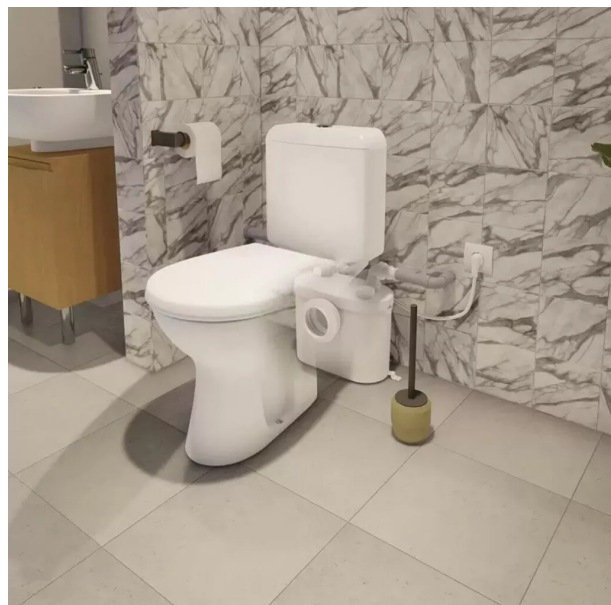

## Sanibroyeur pro up SFA

Réf. : SFA002

Page catalogue : N999

Vendu par

1

### Aménagez facilement des toilettes et un lavabo n'importe où chez vous grâce au Sanibroyeur Pro Up.

Doté de 2 entrées, le broyeur WC Sanibroyeur Pro Up vous permet d'installer un WC et un lavabo, dont il évacue les eaux usées à travers un tuyau de  $\varnothing$  22 à 32 mm, jusqu'à 5 mètres verticalement ou 100 mètres horizontalement.