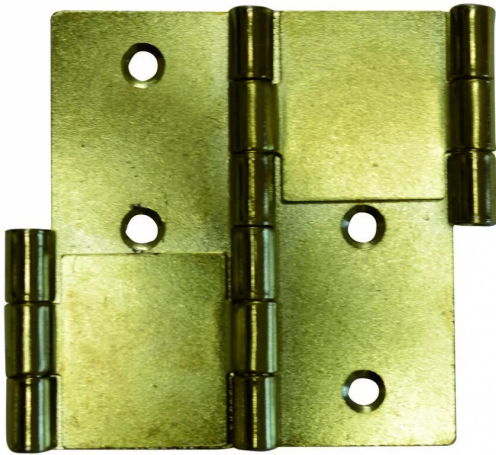

Charnière de paravent - COMFERUT

Réf. : CUI003

Page catalogue : 954

Vendu par

1

12

H 60 mm

L 30 mm

Acier laitonné - percée fraisée

Lames roulées acier 1 mm.