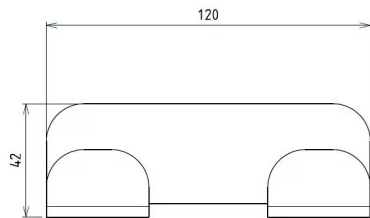

PATERE MAGNETIQUE 4T NOIR RAL 9005 FINETEXTURE

DEVISMES

Réf. : DEV503

Page catalogue : 772

Vendu par

1

25

Se fixe à tout support métallique.
Acier recouvert de peinture poudre.

Coloris

Noir

Patère magnétique horizontale 2 têtes

Poids maxi 1,5 kg.