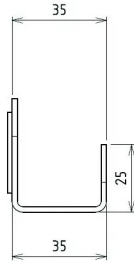

# PATERE MAGNETIQUE 4T NOIR RAL 9005 FINETEXTURE

DEVISMES

Réf. : DEV503

Page catalogue : 772

Vendu par

1

25

Se fixe à tout support métallique.  
Acier recouvert de peinture poudre.

### Coloris

Noir

Patère magnétique horizontale 2 têtes

Poids maxi 1,5 kg.