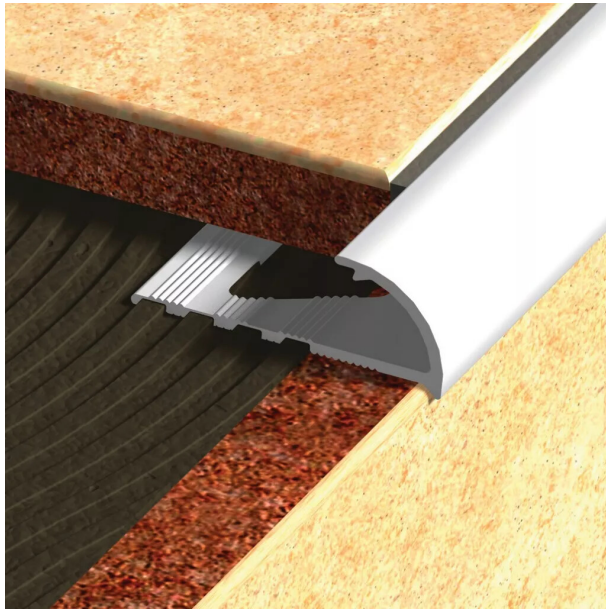

■ 1/4 rond ouvert Dinac - PVC blanc - 10 mm

Réf. : DIN103

Vendu par

Profilés utilisés pour la protection des angles des murs carrelés.

POINTS FORTS

protègent les supports et masquent les coupes du revêtement.

titre tableau PVC blanc

10 mm

**a utiliser uniquement en intérieur : sur des murs.
Pose à effectuer en même temps que le revêtement.**