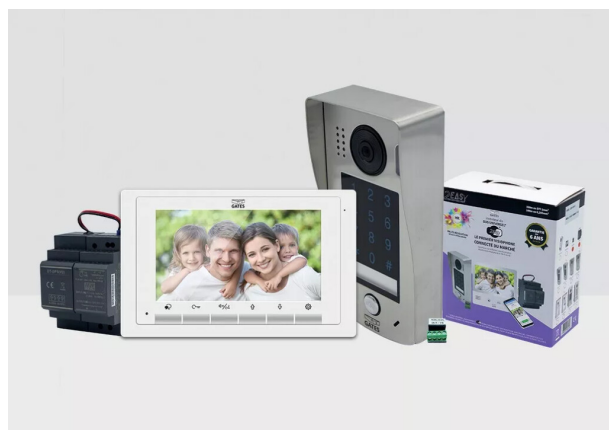

■ Portier vidéo 2EASY-DIAMOND-CS (Clavier à code) - GATES

Réf. : GAT003

Page catalogue : 594

Vendu par

Technologie 2 fils intégral non polarisés.

Ecran HD 7" à touches sensibles.
Plaque de rue en saillie inox.
Clavier à code tactile rétro-éclairé avec caméra 105° (H 182 x L 93 x P 30 mm). 50 codes.
Sortie paramétrable : 12 v ou contact sec.

Composition du kit 1 platine de rue inox avec caméra et visière
1 poste vidéo couleur intérieur et 1 transformateur