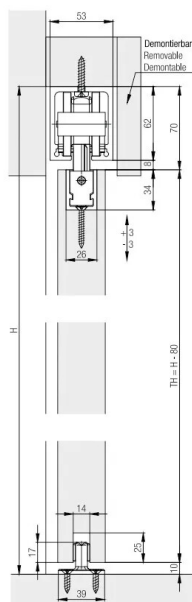

GARNITURE HAWA JUNIOR 160B PAIRE HAWA JUNIOR 160B

Réf. : HAW103

Vendu par

Hauteur maxi 4000 mm, largeur maxi 3000 mm, épaisseur 35 à 80 mm.

Garniture Junior 160 type B - compatible montage galandage

Garniture comprenant :
 1 butée de rail réglable
 2 chariots à galet
 2 profils porteurs encastrables
 1 embout caoutchouc
 1 guide inférieur auto-serrant noir

Informations complémentaires

Catégorie	Ferrure porte coulissante
Poids de la porte maxi	160 kg
Épaisseur porte maxi	80 mm
Épaisseur porte mini	35 mm
Type de coulissant	Coulissant
Matériaux porte	Bois
Nombre de vantaux maxi	Illimité