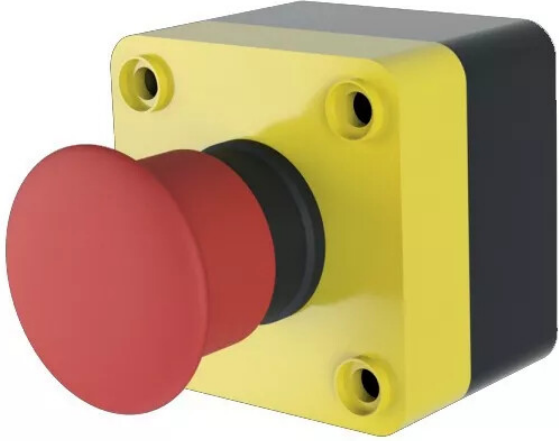

ARRÊT D URGENCE PUSH JAUNE/ROUGE

Réf. : MYM003

Page catalogue : 576

Vendu par

Arrêt d'urgence push jaune/rouge