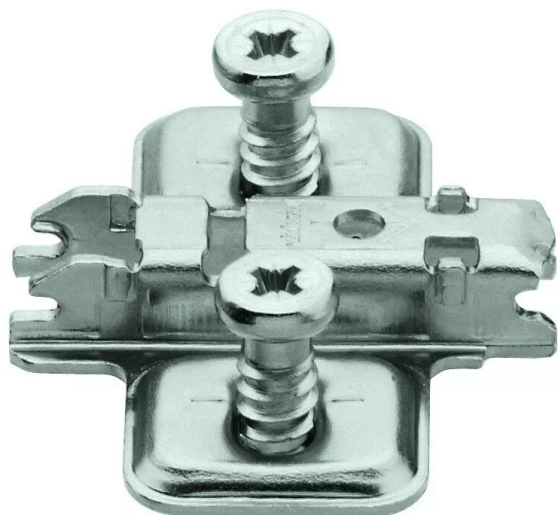

EMB.CROIX V/EURO PREMONTÉES LONGUES ACIER NICKELÉ DISTANCE 0

Réf. : BLM204

Page catalogue : 943

Vendu par

En croix - acier nickelé

Distance 0 mm

Réf. 173L8100 MPL V500 NI - 04417806

En croix
Vis euro prémontées longues