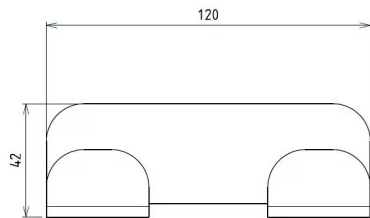

PATERE MAGNETIQUE 4T GRIS RAL 7016 FINETEXTURE

DEVISMES

Réf. : DEV504

Page catalogue : 772

Vendu par

1

25

Se fixe à tout support métallique.
Acier recouvert de peinture poudre.

Coloris

Gris

Patère magnétique horizontale 2 têtes

Poids maxi 1,5 kg.