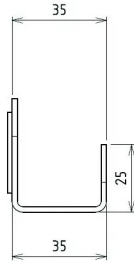

PATERE MAGNETIQUE 4T GRIS RAL 7016 FINETEXTURE

DEVISMES

Réf. : DEV504

Page catalogue : 772

Vendu par

1

25

Se fixe à tout support métallique.
Acier recouvert de peinture poudre.

Coloris

Gris

Patère magnétique horizontale 2 têtes

Poids maxi 1,5 kg.