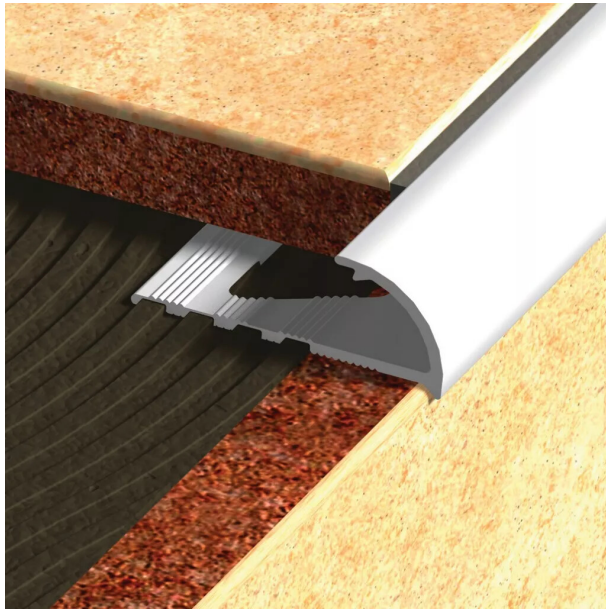

1/4 rond ouvert Dinac - PVC blanc - 12,5 mm

Réf. : DIN104

Vendu par

Profilés utilisés pour la protection des angles des murs carrelés.

POINTS FORTS

protègent les supports et masquent les coupes du revêtement.

titre tableau PVC blanc

12,5 mm

**a utiliser uniquement en intérieur : sur des murs.
Pose à effectuer en même temps que le revêtement.**