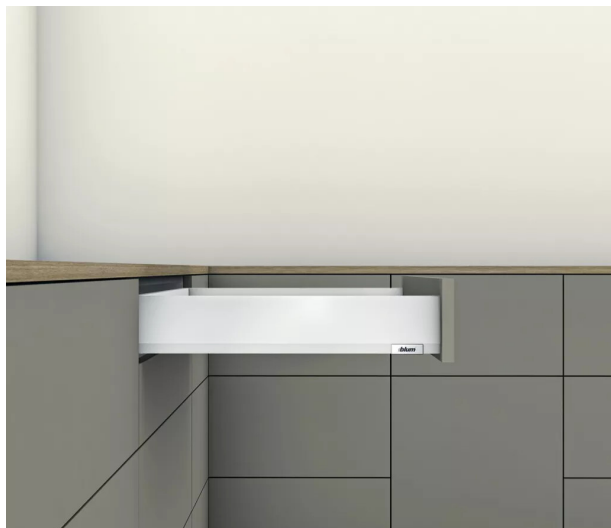

KIT INDUST MVX M/450/40KG/BLC

Réf. : IND604

Vendu par

1

Le kit contient :

20 paires de côtés de tiroir,
20 paires de coulisses,
20 paires d'adaptateur dos agglo,
20 paires de tubes ou 20 paires de Boxcap ou 20 Boxcover si hauteurs E.

Hauteur M

Charge 40 kg

Longueur 450 mm

attache-façade à commander séparément.