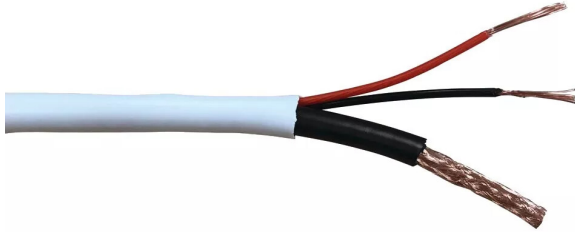

■ Câble combiné vidéo + alimentation A-Sec

Réf. : SHO004

Page catalogue : 2770

Vendu par

Câble coaxial COMBI de RG-59+2 x 0,81 rond de 100 m.

Bobine de 100 m à sertir