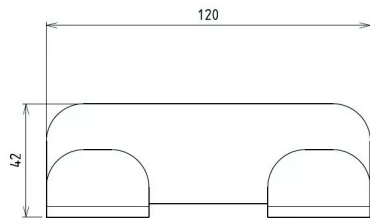

**PATERE MAGNETIQUE 4T RAL 9016
BLANC LISSE**

Réf. : DEV505

Page catalogue : 772

Vendu par

1

25

Se fixe à tout support métallique.
Acier recouvert de peinture poudre.

Coloris

Blanc

Patère magnétique horizontale 2 têtes

Poids maxi 1,5 kg.