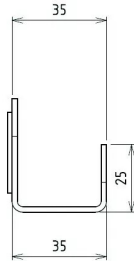

**PATERE MAGNETIQUE 4T RAL 9016
BLANC LISSE**

Réf. : DEV505

Page catalogue : 772

Vendu par

1

25

Se fixe à tout support métallique.
Acier recouvert de peinture poudre.

Coloris

Blanc

Patère magnétique horizontale 2 têtes

Poids maxi 1,5 kg.