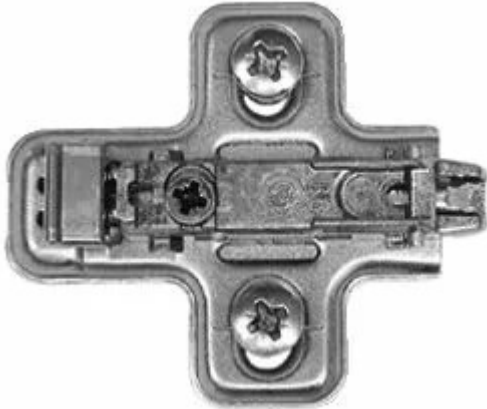

■ EMBASE CLIPS VIS EURO 3MM BAVGH39

SALICE

Réf. : SAL505

Page catalogue : 953

Vendu par

Epaisseur 3 mm
Embase en croix - acier nickelé
Réf. BAVGM39F/16

Avec eurovis prémontées