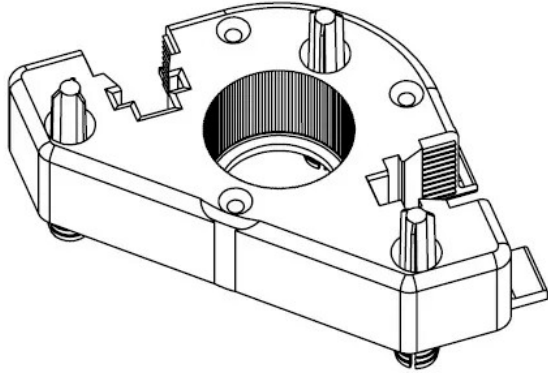

■ Embase triangulaire à visser Baumgarten

Réf. : BGT006

Page catalogue : N999

Vendu par

1

800

95 x 95 x 26 mm