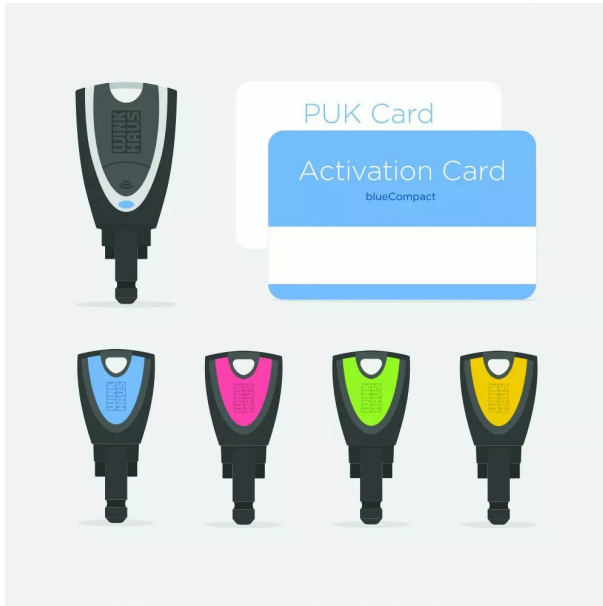

Set activation blueCompact - WINKHAUS

Réf. : WKH007

Page catalogue : 520

Vendu par

1

Destiné à la mise en service de l'installation blueCompact.

Gestion des droits d'accès et modifications sur smartphone ou tablette via l'application blueCompact (IOS ou Android).

L'application vous permet de voir de manière claire le journal des accès effectués avec l'indication des clés, des locaux et des horaires correspondants.

Vous pouvez ainsi vérifier à tout moment les horaires dans votre entreprise ou même dans le domaine privé.

de fermeture sont stockées sur la clé, et non dans un Cloud.

Set activation

4 clés d'utilisateur (couleurs : rose - bleu - jaune - vert)

1 clé active comme comme clé maître

1 carte d'activation

1 carte de déblocage du réseau