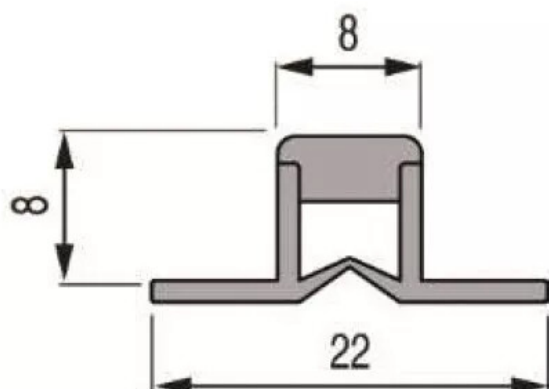

## Joint de fractionnement à coller Dinac - 8 x 22 mm

Réf. : DIN109

Vendu par

Profils utilisés et compressibles en PVC bi-durété. A coller au niveau des joints de fractionnement des ouvrages carrelés.

**Dimensions 8 x 22 mm**

PVC gris

**a utiliser uniquement en intérieur : sol ou mur.  
Pose à effectuer en même temps que le carrelage.**