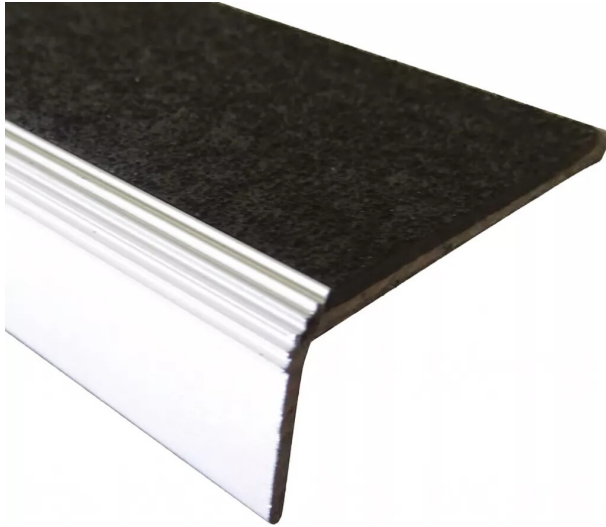

Nez de marche cornière alu polymère Noir - PROOPLE

Réf. : LE4009

Vendu par

Usage intérieur

Le nez de marche cornière en aluminium polymère est insensible aux UV et aux intempéries. Très résistant au trafic intense et à la glissance sur sol humide, il est recommandé sur toute matière de marche en ERP de cat.1 et sur voirie. Sa forme en L et son arrête striée renforcent sa résistance à la déformation et son pouvoir antidérapant. La surface antidérapante contrastée de 30mm ou 50mm masque les vis après la pose. Labande polymère est non abrasive pour un trafic pieds nus. Fixation par vis, non percé.

Largeur mm 59

Le format de nez de marche cornière permet de cacher les imperfections du nez et de renforcer la marche. Nous le recommandons également pour les escaliers fragiles ou détériorés.

Informations complémentaires

Longueur : 2300mm

Largeur : 39 ou 59mm (antidérapant de 30 ou 50mm)