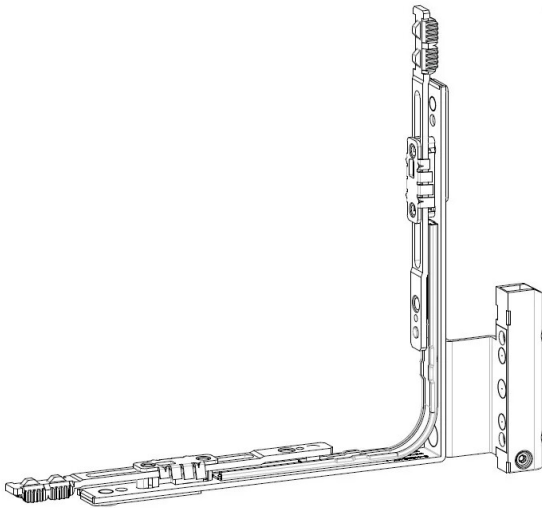

DOUILLE C/C A/RENOI UNI-JET M6 A/9 6-36888-15-L-1 GAUCHE

Réf. : FEC310

Page catalogue : N999

Vendu par

Douille contre coudée à renvoi d'angle M6 A/9 - gauche