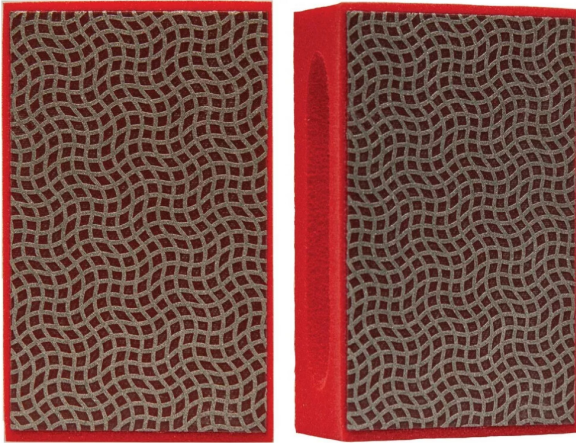

## Cale à poncer diamantée Quadroflex - 200 - rouge

Réf. : KGS011

Page catalogue : N999

Vendu par

**Cale à poncer manuelle pour les finitions et le ponçage des arêtes. Utilisation à sec ou à eau.**

Cale universelle simple à utiliser, disponible en 3 grains différents, de l'enlèvement de matière au polissage. Domaines d'application : ponçage sur pierre naturelle, céramique, matériaux composites, verre.

**Grain** 200 - rouge

**Dimensions mm** 90 x 55

1 face