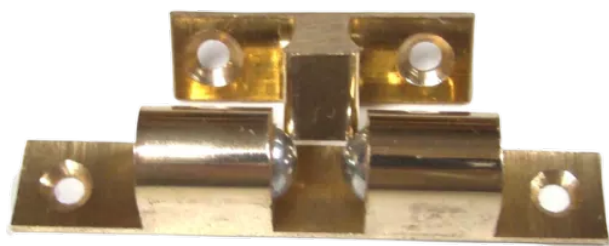

LOQUETEAU A BILLE LAITON N°1 43X8

Réf. : PRO411

Page catalogue : 981

Vendu par

Réglable par vis, pose en applique.

Billes acier, ressorts réglables par vis de pression.

POINTS FORTS

gâche en laiton massif, pas de déformation dans le temps.

N°1 - platine de 43 x 8 mm