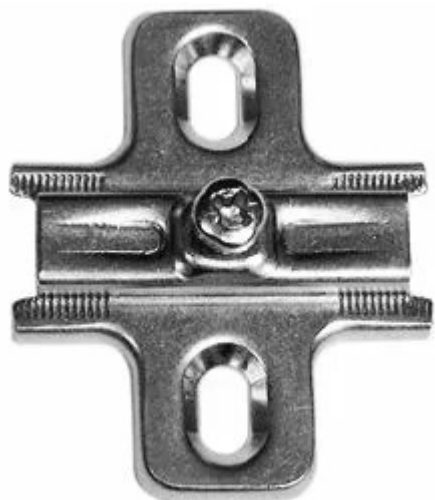

■ EMBASE CROIX A VISSER 0MM B2V3H09

SALICE

Réf. : SAL511

Page catalogue : 953

Vendu par

Epaisseur 0 mm

Embase en croix - acier nickelé

Réf. B2V3H09/15

A visser pour vis bois \varnothing 3,5 mm