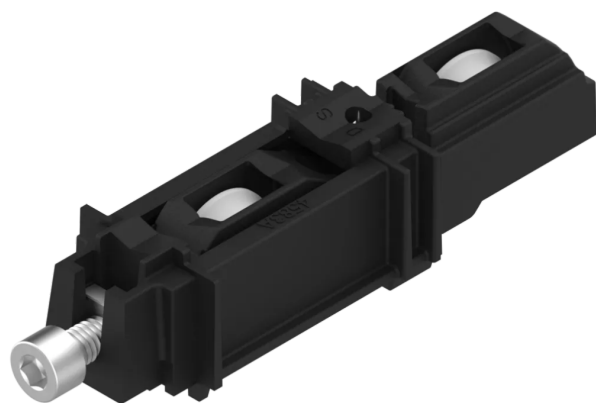

CHARIOT BR/DA/GALET S POM Ø20-R3 DS4583 DOUBLE RÉGLABLE 160K DS4583

Réf. : AK8112

Vendu par

1

25

Galets ø 20-R3.
Double réglable 160K.

Type BR
Charge 160kg
Galet POM
Gamme Kawneer Kasting 1770
Modèle 4583

SNR : Simple non réglable
SR : Simple réglable
BNR : Bogie non réglable
BR : Bogie réglable