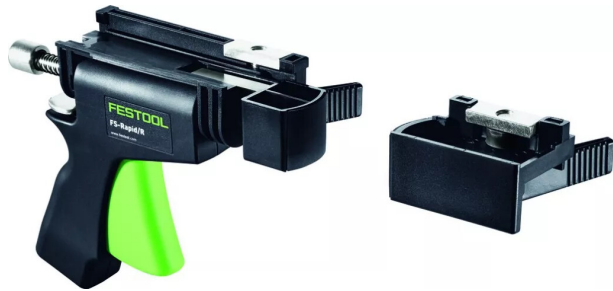

SERRE JOINT RAPIDE REGLE FESTOOL

Réf. : FES213

Page catalogue : 2272

Vendu par

1

Serre-joint rapide pour le serrage
et positionnement du rail de guidage