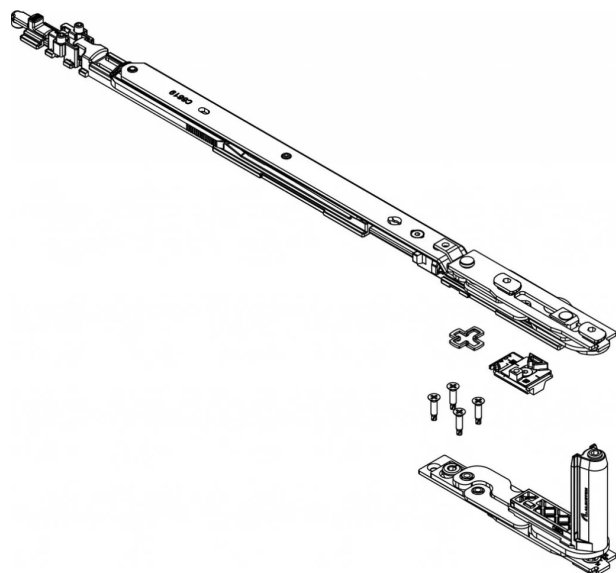

04356-0001 KIT PAUM OB-COMP T2MICRO DROITE L 600-1500MM FER INV CHIC

Réf. : BL6014

Page catalogue : 210

Vendu par

1

10

Kit de paumelles (supérieure et inférieure), entièrement pré-assemblées et prêtes pour être posées sur le profil. Elles assurent l'ouverture oscillo-battante et sont compatibles avec les mécanismes.

Versions microventilation et logica.

Le compas dispose de la microventilation de série (réglable).

Support angulaire en zamak. Bielles et plaques de paumelles en acier zingué.

Axes en acier inox AISI 304 et bronze aluminium. Cames en acier zingué.

Bielle et tringle du compas en acier inox AISI 304.

Largeur de vantail 600/1500 mm

Droite