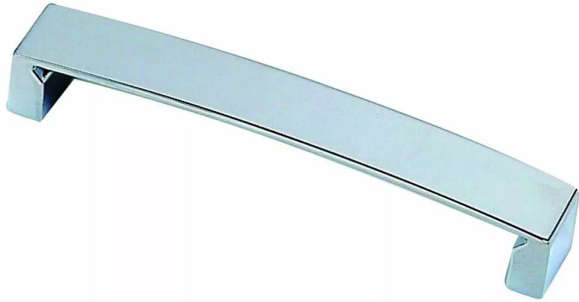

**POIGNEE ARQUS F.INOX 172X30X25 E160**

Réf. : MET614

Page catalogue : 1032

Vendu par

**Dimensions**

Zamak inox - hauteur 30 mm - largeur 25 mm

Long. 170 mm - E