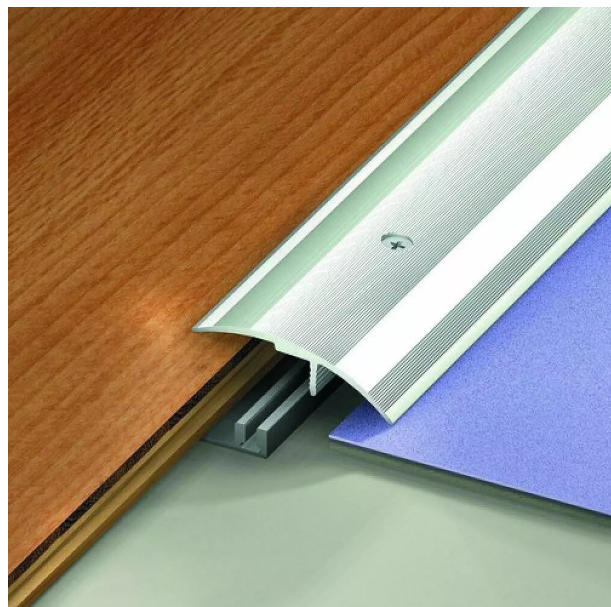

## SEUIL MULTI NIVEAU 51MMX2,7M ALU AVEC PETIT SOCLE HT DE 0 A 20MM

Réf. : DIN015

Page catalogue : 429

Vendu par

Aluminium anodisé. Profilés de transition en aluminium permettant de traiter la différence de niveaux entre deux revêtements de sol. Livrés avec la visserie (vis + chevilles) nécessaire. Trafic intense.  
Pour hauteur 0 à 20 mm. Petit socle fourni.

### POINTS FORTS

pose en intérieur et extérieur.

**Finition** Argent

Longueur 2,70 m