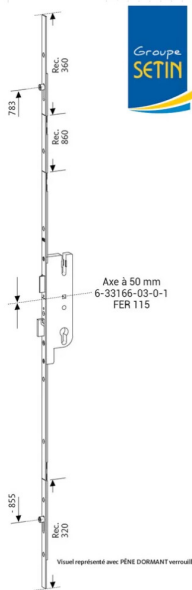

Crémone Europa Ferco - R2 - 3 points - entraxe 70 mm - carré de 7 mm - 6-33166-03-0-1 - 2150 - 50 - 1045 - 16

Réf. : FER115

Page catalogue : 50

Vendu par

Le verrouillage s'effectue en trois points ou cinq points, par relevage de la béquille, ce qui permet également de dégager la poignée pour ouvrir l'oculus.

La condamnation du verrouillage est assurée par un cylindre de profil européen.

Pêne 1/2 tour réversible. Recoupable pour longueur 2150 ou 2285 mm, haut 280 mm et bas 140 mm.

Dimensions du coffre axe à 40 : 213 x 58 x 14,5 mm.

Dimensions du coffre axe à 50 : 213 x 68 x 14,5 mm.

Têtières bouts carrés sauf : FER 533 et FER 535.

Version R2 - 3 points - entraxe 70 mm - carré de 7 mm
Réf. 6-33166-03-0-1
Longueur 2150
Axe 50
Côte D 1045
Têtière 16

Réversible, recoupable et rallongeable.

Informations complémentaires

Méta keywords ferco europa serrure clé porte r2 r3 r4