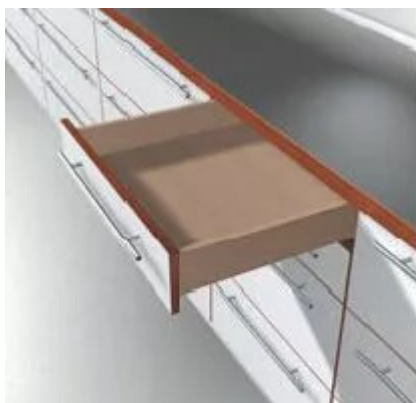

**COUL.TANDEM 30KG TIP-ON 400MM
S.PARTIELLE**

Réf. : BLU316

Page catalogue : 871

Vendu par

Le système TIP-ON permet l'ouverture d'un tiroir sans système BLUMOTION par simple pression sur la façade.

Longueur 400 mm

Ref. fournisseur 550H4000T TANDEM MP ZN - 01861937

Prévoir un boîtier droit : BLU 333 et un boîtier gauche : BLU 334.