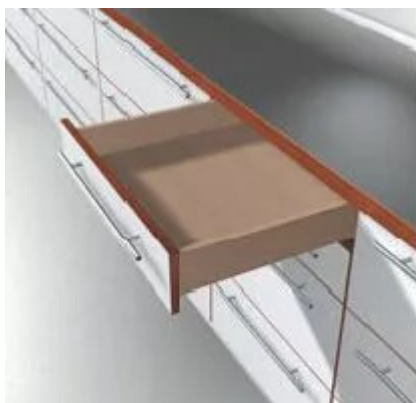

**COUL.TANDEM 30KG TIP-ON 450MM
S.PARTIELLE**

Réf. : BLU317

Page catalogue : 871

Vendu par

Le système TIP-ON permet l'ouverture d'un tiroir sans système BLUMOTION par simple pression sur la façade.

Longueur 450 mm

Ref. fournisseur 550H4500T TANDEM MP ZN - 09603525

Prévoir un boîtier droit : BLU 333 et un boîtier gauche : BLU 334.