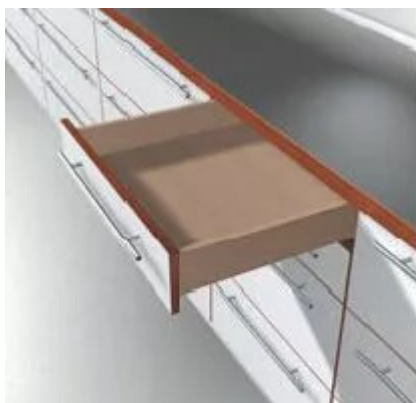

**COUL.TANDEM 30KG TIP-ON 500MM
S.PARTIELLE**

Réf. : BLU318

Page catalogue : 871

Vendu par

Le système TIP-ON permet l'ouverture d'un tiroir sans système BLUMOTION par simple pression sur la façade.

Longueur 500 mm

Ref. fournisseur 550H5000T TANDEM MP ZN - 09007491

Prévoir un boîtier droit : BLU 333 et un boîtier gauche : BLU 334.