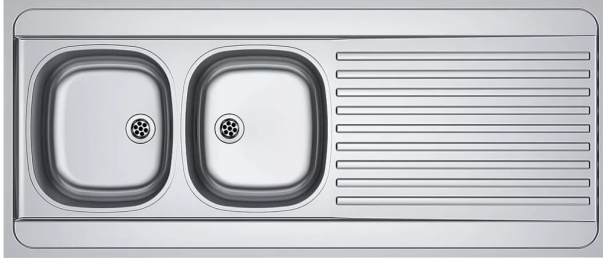

■ **Evier Man inox à poser FRANKE - 2 cuves -  
1200**

Réf. : FRA018

Vendu par

1

10

Design intemporel, inox facile à nettoyer. Vidage manuel et trop plein.  
L'inox possède une résistance naturelle aux tâches et acides.  
Robuste et résistant à l'eau bouillante.

**Modèle** 2 cuves

**Longueur mm** 1200