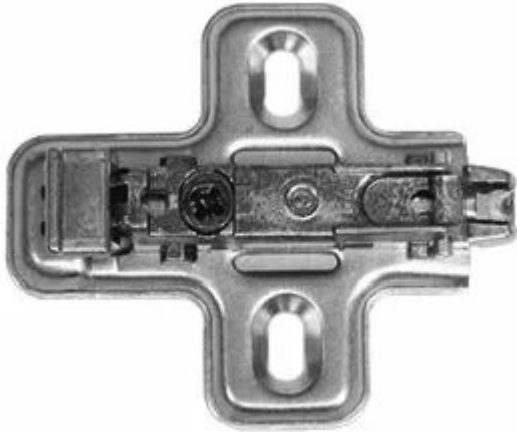

■ EMBASE CLIPS A VISSER 0MM BAV3H09

SALICE

Réf. : SAL518

Page catalogue : 953

Vendu par

Epaisseur 0 mm
Embase en croix - acier nickelé
Réf. BAV3M09F

Pour vis bois ø 3,5 mm