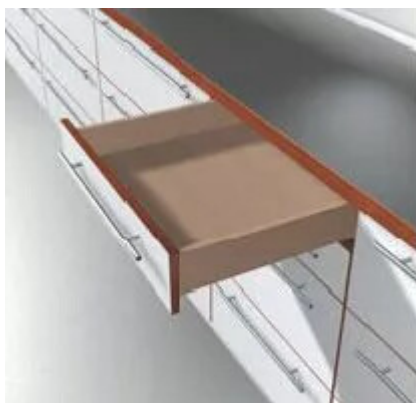

**COUL.TANDEM 30KG TIP-ON 550MM
S.PARTIELLE**

Réf. : BLU319

Page catalogue : 871

Vendu par

Le système TIP-ON permet l'ouverture d'un tiroir sans système BLUMOTION par simple pression sur la façade.

Longueur 550 mm

Ref. fournisseur 550H5500T TANDEM MP ZN - 02716173

Prévoir un boîtier droit : BLU 333 et un boîtier gauche : BLU 334.