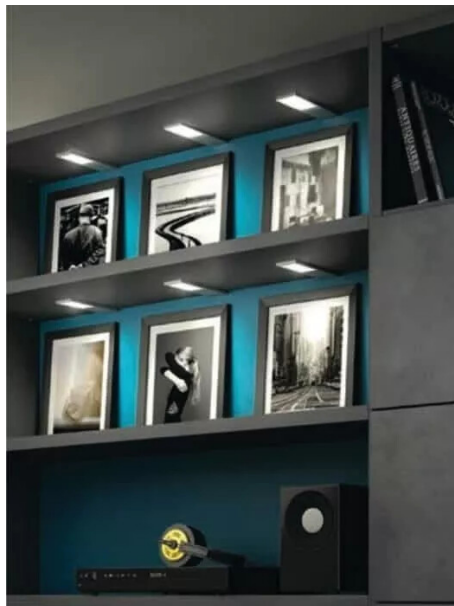

SPOT RECT.LUCKY 5 ALU 12V 4W 260LM 175X50 4000K

Réf. : LES121

Page catalogue : N999

Vendu par

Version Touch avec interrupteur intégré.

Projecteur de sous-meuble avec épaisseur réduite (6,5 mm), permet une polyvalence maximale d'application.
Dimensions : 175 x 50 mm.

POINTS FORTS

diffusion uniforme de la lumière.

Spot seul 4 W - 260 lm - 4000°K

Alu brossé

Informations complémentaires

Norme CE Oui