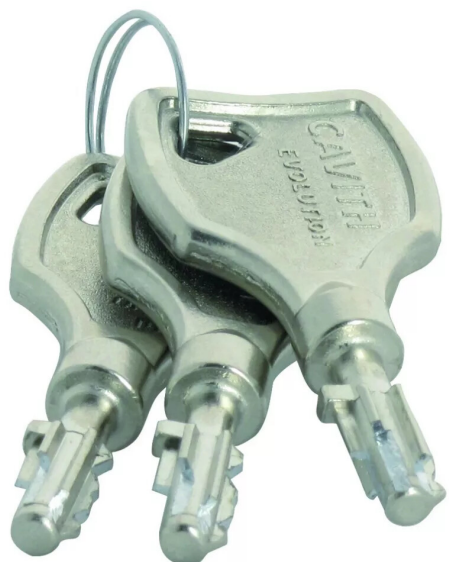

## ■ SERRURE VERT. 3PTS A2P\*\*\* BLANC DTE

Réf. : CAV022

Page catalogue : 156

Vendu par

1

Cylindre de haute-sécurité Cavith avec délateur situé à l'arrière du cylindre, se déclenche à la suite de toutes attaques de perçage et condamne le fonctionnement de la serrure. Protège pompe tournant antipince. Cône de protection anti-arrachement. Bloc de sûreté en acier de 25/10ème. Bouclier antiperçage intégré dans le coffre. Rappel du demi-tour par la clé. Tringles haut et bas réglables sans recoupe. Pour porte de 35 à 50 mm d'épaisseur et d'une hauteur de 2200 mm maximum.

**Sens**

Droite

Verticale à fouillot carré de 7 mm - coloris blanc