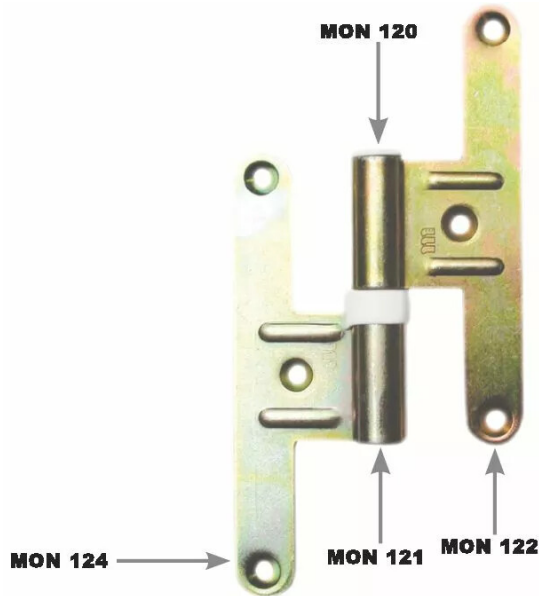

■ Paumelle Réglable en Acier Zingué - Monin - Lame à bouts ronds - Droite

Réf. : MON123

Page catalogue : 246

Vendu par

titre tableau Lame à bouts ronds
Dimensions : 130 x 86 mm.
Larg. de la lame mm 18

Droite

Informations complémentaires

Méta keywords Paumelle réglable