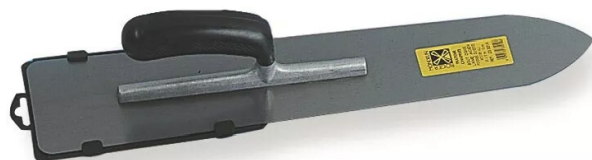

Platoir chapiste - MONDELIN

Réf. : MON324

Page catalogue : 1629

Vendu par

1

Lame acier. Monture alu. Poignée plastique ouverte.
Epaisseur 1 mm.
Bout ogive. Pour maçon et carreleur.

55 x 12 cm