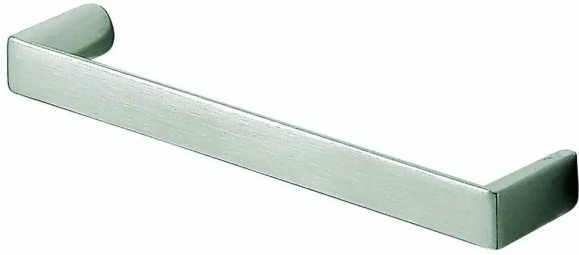

POIGNEE MOLTENI 104X27X12 ALU MAT

Réf. : PAM025

Page catalogue : 1033

pamar

Vendu par

1

30

Finition

Alu mat

Long. 104 mm - hauteur 27 mm - largeur 12 mm